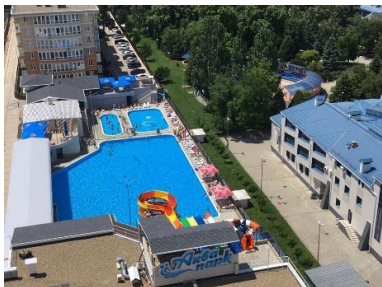

Апартаменты в ЖК «Кавказ» идеально подходят для комфортного отдыха и проживания. 18 комфортабельных апартаментов, каждый вмещают до 5 человек. Апартаменты расположены в Анапе в 700 метрах от Черного моря и чистого песчаного пляжа. Рядом развитая инфраструктура, включая кафе, рестораны, магазины, аптеки, оздоровительные центры, а также большое количество мест для культурного досуга, активных развлечений и занятий спортом. Преимущества аренды в ЖК «Кавказ»:

- Тихое и уютное расположение. Все квартиры с новым ремонтом и всеми удобствами, а дома оснащены современными лифтами.
- Комфортно. Дом расположен в курортной зоне Анапы, в экологически чистом и спокойном районе города в непосредственной близости от моря.
- Быстрое оформление. Заселение в квартиру происходит всего 5 минут.
- Бесплатный Wi-Fi. Во всех квартирах доступен качественный интернет.
- До моря 700 метров. По тенистой аллее, среди сосен и можжевельника до моря от дома.
- Удобная платная и бесплатная парковка. Вы с легкостью можете припарковать свой автомобиль и не переживать за его сохранность.
- Благоустроенная дворовая территория. Детские и спортивные площадки, озеленение территории.
- Развитая инфраструктура. Рядом с домом магазины, аптека, салон красоты, фитнес-клуб, кафе, столовая и многое другое.
- Хорошая транспортная доступность. До дома легко быстро доехать от железнодорожного вокзала, а также из дома вы сможете легко доехать до многочисленных центров культуры отдыха.
- Аквапарк на территории (аквапарк открытый; 3 бассейна, детский бассейн; Wi-Fi; оплата картой; кафе; скидка на посещение аквапарка членам профсоюза).

ПРЕЙСКУРАНТ НА УСЛУГИ РАЗМЕЩЕНИЯ ДЛЯ ЧЛЕНОВ ПРОФСОЮЗА*

Вид размещения	Начало сезона	Низкий сезон 1	Средний сезон 1	Высокий сезон	Средний сезон 2	Низкий сезон 2	Низкий сезон 3	Конец сезона
	Скидка 7%	Скидка 7%	Скидка 7%	Скидка 7%	Скидка 7%	Скидка 7%	Скидка 7%	Скидка 7%
	01.05.23-30.05.23	01.06.23-10.06.23	11.06.23-30.06.23	01.07.23-20.08.23	21.08.23-31.08.23	01.09.23-15.09.23	16.09.23-30.09.23	01.10.23-31.10.23
Апартаменты в ЖК "Кавказ" (размещается до 5 человек (2х спальная кровать, 2х спальная кровать, 2х кресло-кровать))	2232	2651	3581	4557	3395	3116	2651	2418

*Цены в рублях за сутки проживания с учетом скидки по дисконтной карте члена профсоюза.

г. Анапа, п. Джемете, ул. Верхняя дорога, 151
тел. +7 (922) 166-73-73
e-mail: briz-tour@bk.ru

7%